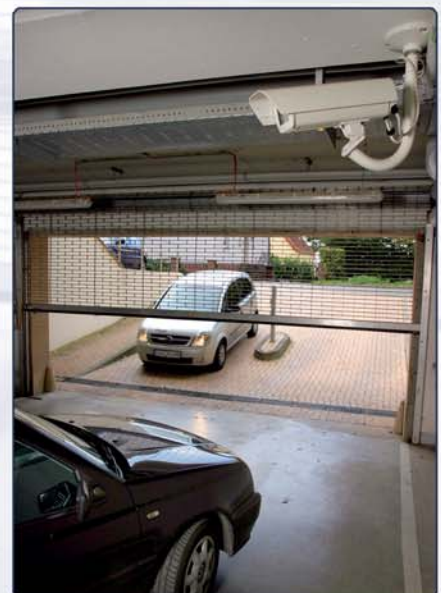

Das System wird als Software-Lösung oder als Komplettsystem mit entsprechender Kamertechnik angeboten. Der variable Systemansatz von **AS_control** erlaubt den Einsatz im Rahmen von Parkraumüberwachung, Ein- und Ausfahrtkontrolle sowie Werksgelände-Überwachung.