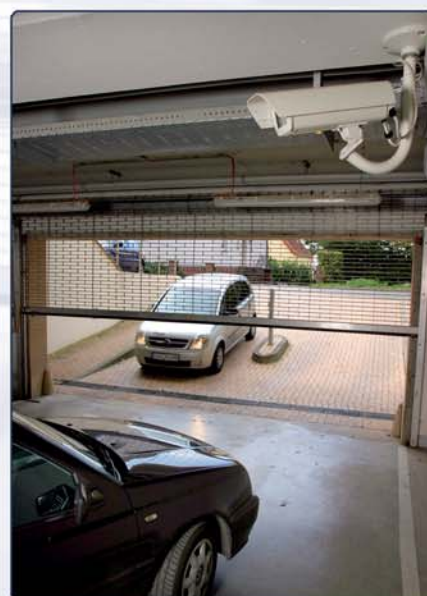

Das System wird als Software-Lösung oder als Komplettsystem mit entsprechender Kamertechnik angeboten. Der variable Systemansatz von **AS_control** erlaubt den Einsatz im Rahmen von Parkraumüberwachung, Ein- und Ausfahrtkontrolle sowie Werksgelände-Überwachung.